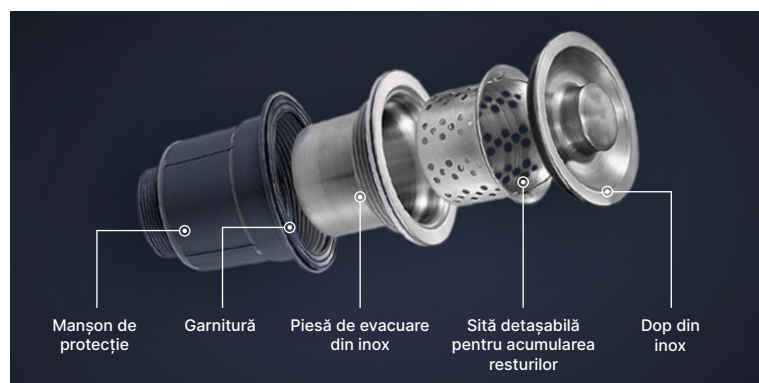

OȚEL INOXIDABIL SUS304

Construcție solidă

Fabricate din oțel inoxidabil SUS304 cu grosimi de 1 - 1.2 mm, chiuvetele de bucătărie ZITO sunt extrem de durabile. Acestea sunt rezistente la rugină, coroziune și zgârieturi și nu flambează asemenea multor chiuvete pe care le regăsim în comerțul de masa.

PROTECȚIE ÎMPOTRIVA ZGOMOTILUI

Redescoperă liniștea

Tehnologia de izolare fonică absoarbe vibrațiile și reduce la minimum zgomotul atunci când se utilizează chiuveta de bucătărie.

BOL ADÂNC

Acum speli vasele mari fără efort

Cuva chiuvetelor noastre are o adâncime mai mare decât în mod obișnuit, ceea ce va reduce stropirea și va ascunde vasele nespălate până când veți putea ajunge la ele. Spațiul este suficient pentru a spăla cu ușurință oalele mari sau tăvile de la cuptor și frigider.

FUND ÎNCLINAT ȘI FILTRU

Scurgere fără probleme

Chiuvetele ZITO sunt proiectate pentru o scurgere ușoară și completă a apei din bol. Ele vin echipate cu sifon și un ansamblu de piese de drenaj care include o sită de colectare detașabilă. Aceasta împiedică alimentele și resturile să blocheze scurgerea.